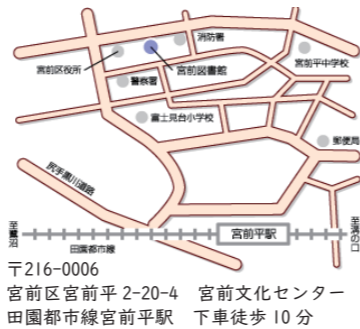

条件をクリアすると  
さぎぴょんグッズが貰えるよ

ミネラルウォーター  
ミニタオル  
キーホルダー  
シール等々

何か入っているかはお楽しみ!

14名様  
さぎぴょんグッズ詰め合わせ

36名様  
さぎぴょんエコバック

※バックの面識はイメージです

① まちゼミ受講 講座番号: 日付: 月 日	② まちゼミ受講 講座番号: 日付: 月 日	③ まちゼミ受講 講座番号: 日付: 月 日
---------------------------------	---------------------------------	---------------------------------

・引き換え期間: 2022年11月21日(月)~12月23日(金)  
 ・引き換え場所: 「さくらパソコン教室 鷺沼駅前校」

期間中!宮前図書館に  
「まちゼミ関連図書コーナー」  
が設置されます

まちゼミのテーマに関連した本を一堂に集めた  
書籍コーナーが「宮前図書館」に設置されます。  
まちゼミ参加前の予習や、参加後の復習にも  
ご活用ください。